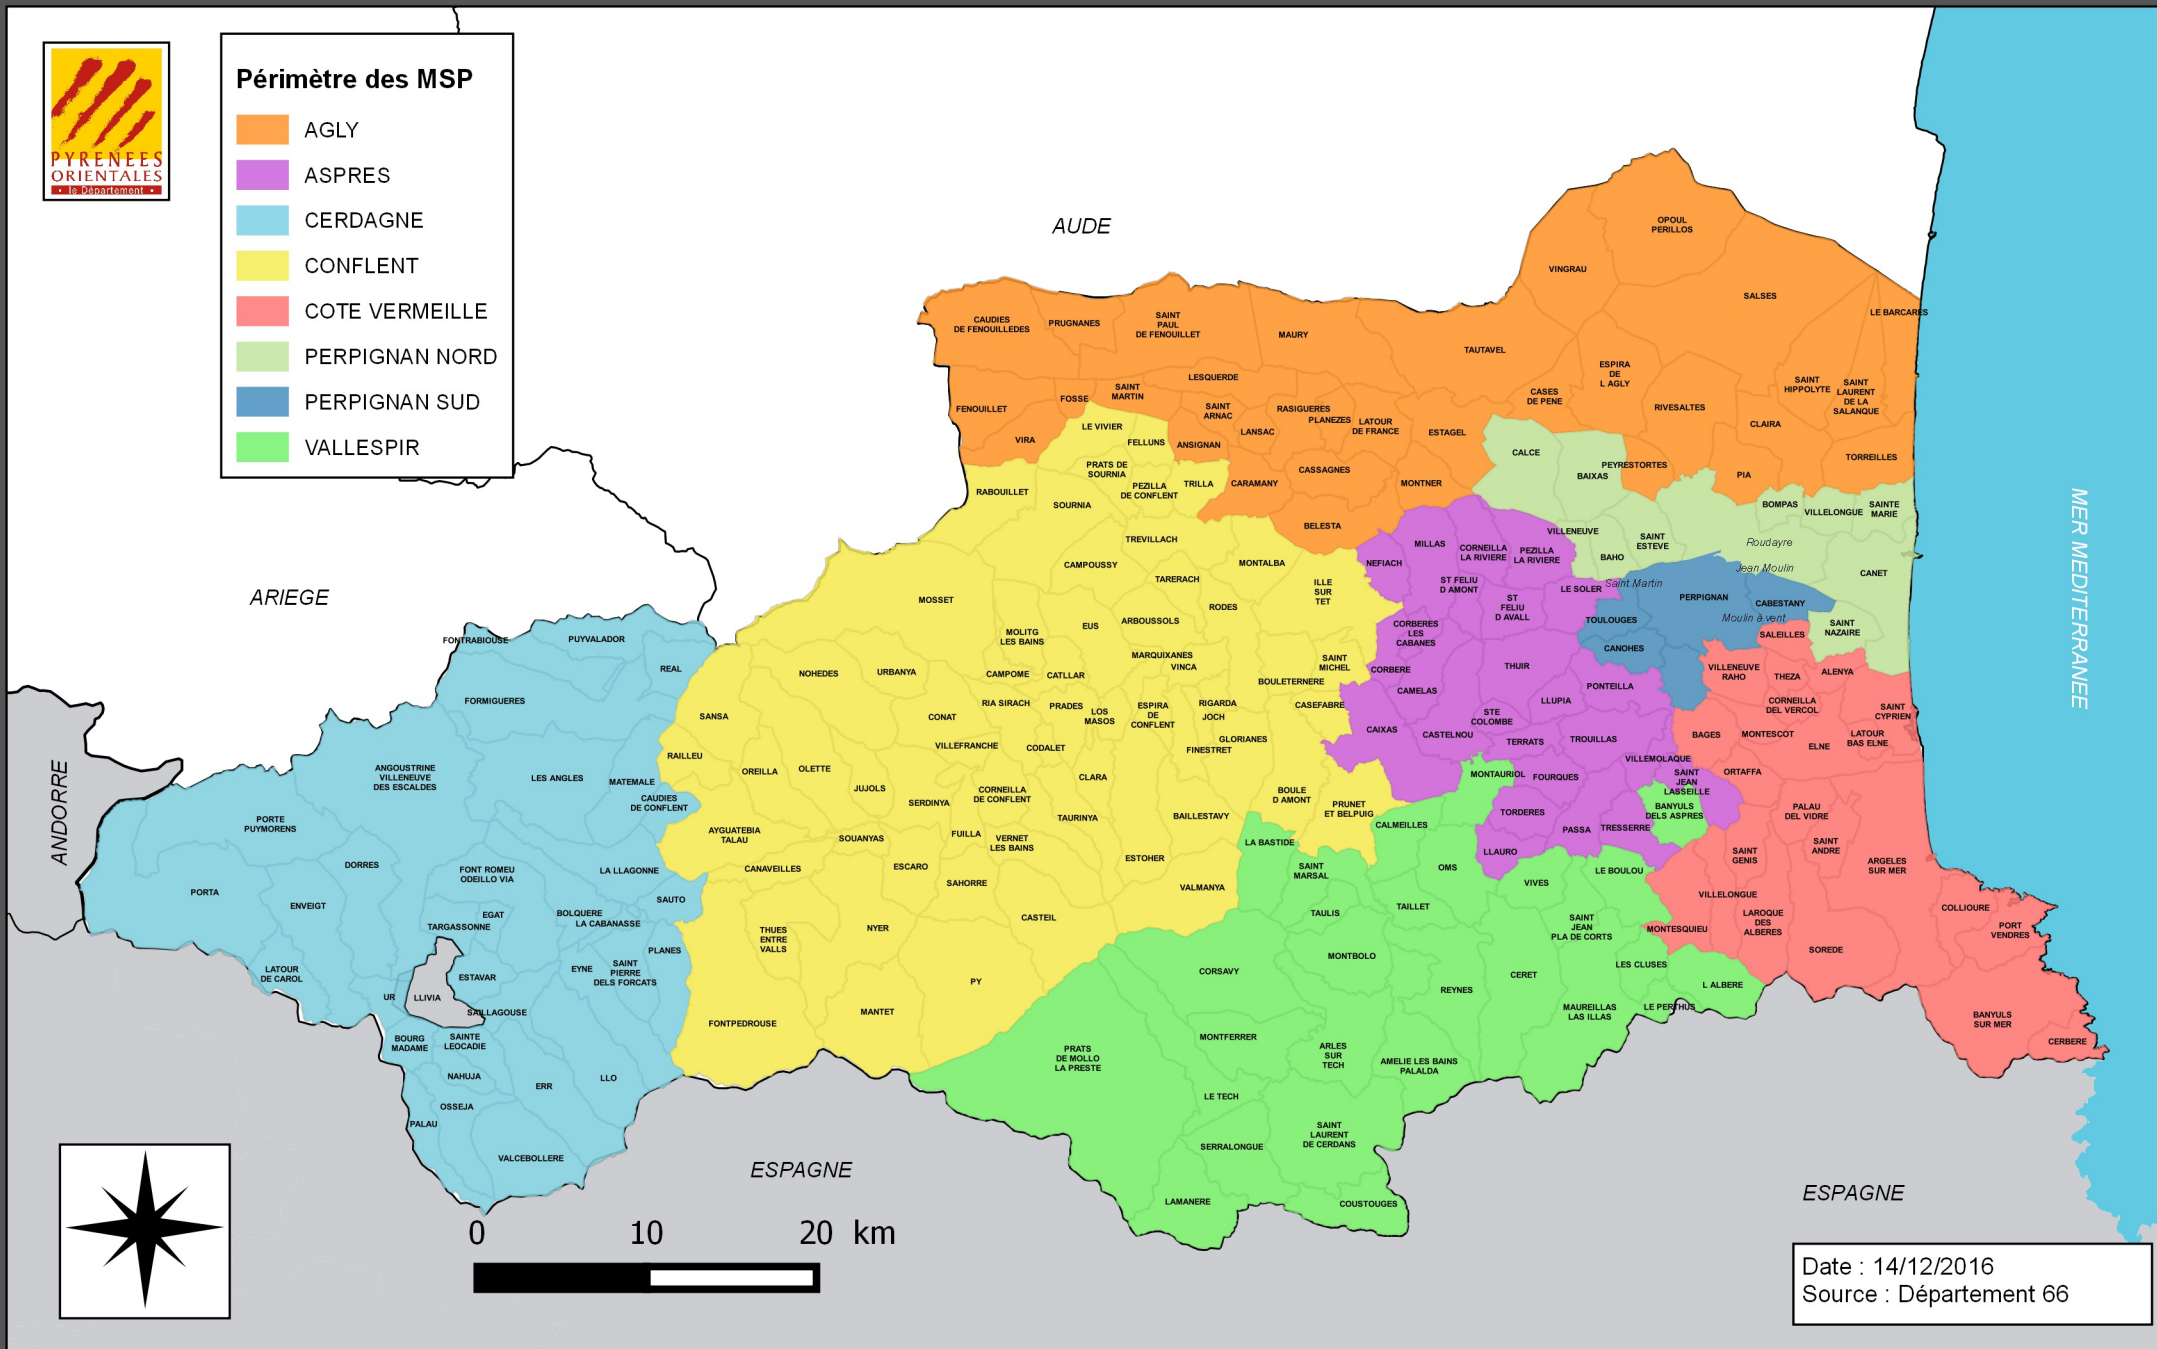

Les Maisons Sociales de Proximité (MSP) du département des Pyrénées-Orientales

Périmètre des MSP

- AGLY
- ASPRES
- CERDAGNE
- CONFLENT
- COTE VERMEILLE
- PERPIGNAN NORD
- PERPIGNAN SUD
- VALLESPİR

Date : 14/12/2016
Source : Département 66